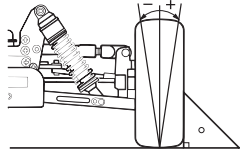

Shock Set-up Silicone Oil Brand: _____

	Front	Rear
Shock Piston	<input type="checkbox"/> Ø 1.2 X 6 <input type="checkbox"/> Ø 1.3 X 5 <input type="checkbox"/> Ø 1.3 X 6 <input type="checkbox"/> Ø 1.4 X 5 <input type="checkbox"/> Ø 1.2 X 8 <input type="checkbox"/> Ø 1.3 X 8	<input type="checkbox"/> Ø 1.2 X 6 <input type="checkbox"/> Ø 1.3 X 5 <input type="checkbox"/> Ø 1.3 X 6 <input type="checkbox"/> Ø 1.4 X 5 <input type="checkbox"/> Ø 1.2 X 8 <input type="checkbox"/> Ø 1.3 X 8
Shock Oil	#	#
Shock Springs		
Chassis Height	mm	mm

Suspension Rebound (with suspension fully extended)

Front	Rear
mm	mm

Camber Angle

Front	Rear
+ -	+ -

Front Upper Suspension Mount

Low
 High

 Upper Mount Bushing Position

Front Hub Carrier