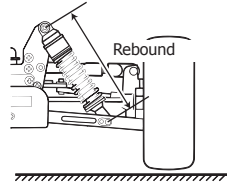

INFERNO ST-RR EVO Ver.1.00.D **STAR EVO**

Driver Name		Date	Track	Engine	Glow Plug	Fuel
Spur Gear	Clutch Bell	Clutch Spring	Clutch Shoe	Tires	Tire Inserts	Header/Pipe
T	T	<input type="checkbox"/> 0.95 <input type="checkbox"/> 1.00 <input type="checkbox"/> 1.10	Aluminum X <input type="checkbox"/> IFW339 <input type="checkbox"/> IFW136 Carbon X			

Shock Set-up Silicone Oil Brand: _____

	Front	Rear
Shock Piston	<input type="checkbox"/> Ø 1.2 X 6 <input type="checkbox"/> Ø 1.3 X 5 <input type="checkbox"/> Ø 1.3 X 6 <input type="checkbox"/> Ø 1.4 X 5 <input type="checkbox"/> Ø 1.2 X 8 <input type="checkbox"/> Ø 1.3 X 8	<input type="checkbox"/> Ø 1.2 X 6 <input type="checkbox"/> Ø 1.3 X 5 <input type="checkbox"/> Ø 1.3 X 6 <input type="checkbox"/> Ø 1.4 X 5 <input type="checkbox"/> Ø 1.2 X 8 <input type="checkbox"/> Ø 1.3 X 8
Shock Oil	#	#
Shock Springs		
Chassis Height	mm	mm

Suspension Rebound (with suspension fully extended)

Front	Rear
mm	mm

Camber Angle

Front	Rear
+ -	+ -

Front Upper Suspension Mount

Low
 High

 Upper Mount Bushing Position

Front Hub Carrier