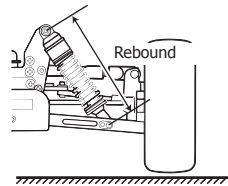

INFERNO ST-RR EVO Ver.1.00.D **STAR EVO**

Driver Name		Date	Track	Engine	Glow Plug	Fuel
Spur Gear	Clutch Bell	Clutch Spring	Clutch Shoe	Tires	Tire Inserts	Header/Pipe
T	T	<input type="checkbox"/> 0.95 <input type="checkbox"/> 1.00 <input type="checkbox"/> 1.10	Aluminum X <input type="checkbox"/> IFW339 <input type="checkbox"/> IFW136 Carbon X			

Shock Set-up Silicone Oil Brand: _____

	Front	Rear
Shock Piston	<input type="checkbox"/> Ø 1.2 X 6 <input type="checkbox"/> Ø 1.3 X 5 <input type="checkbox"/> Ø 1.3 X 6 <input type="checkbox"/> Ø 1.4 X 5 <input type="checkbox"/> Ø 1.2 X 8 <input type="checkbox"/> Ø 1.3 X 8	<input type="checkbox"/> Ø 1.2 X 6 <input type="checkbox"/> Ø 1.3 X 5 <input type="checkbox"/> Ø 1.3 X 6 <input type="checkbox"/> Ø 1.4 X 5 <input type="checkbox"/> Ø 1.2 X 8 <input type="checkbox"/> Ø 1.3 X 8
Shock Oil	#	#
Shock Springs		
Chassis Height	mm	mm

Suspension Rebound (with suspension fully extended)

Front	Rear
mm	mm

Camber Angle

Front	Rear
+ -	+ -

Front Upper Suspension Mount

Low
 High

Upper Mount Bushing Position

Front Hub Carrier